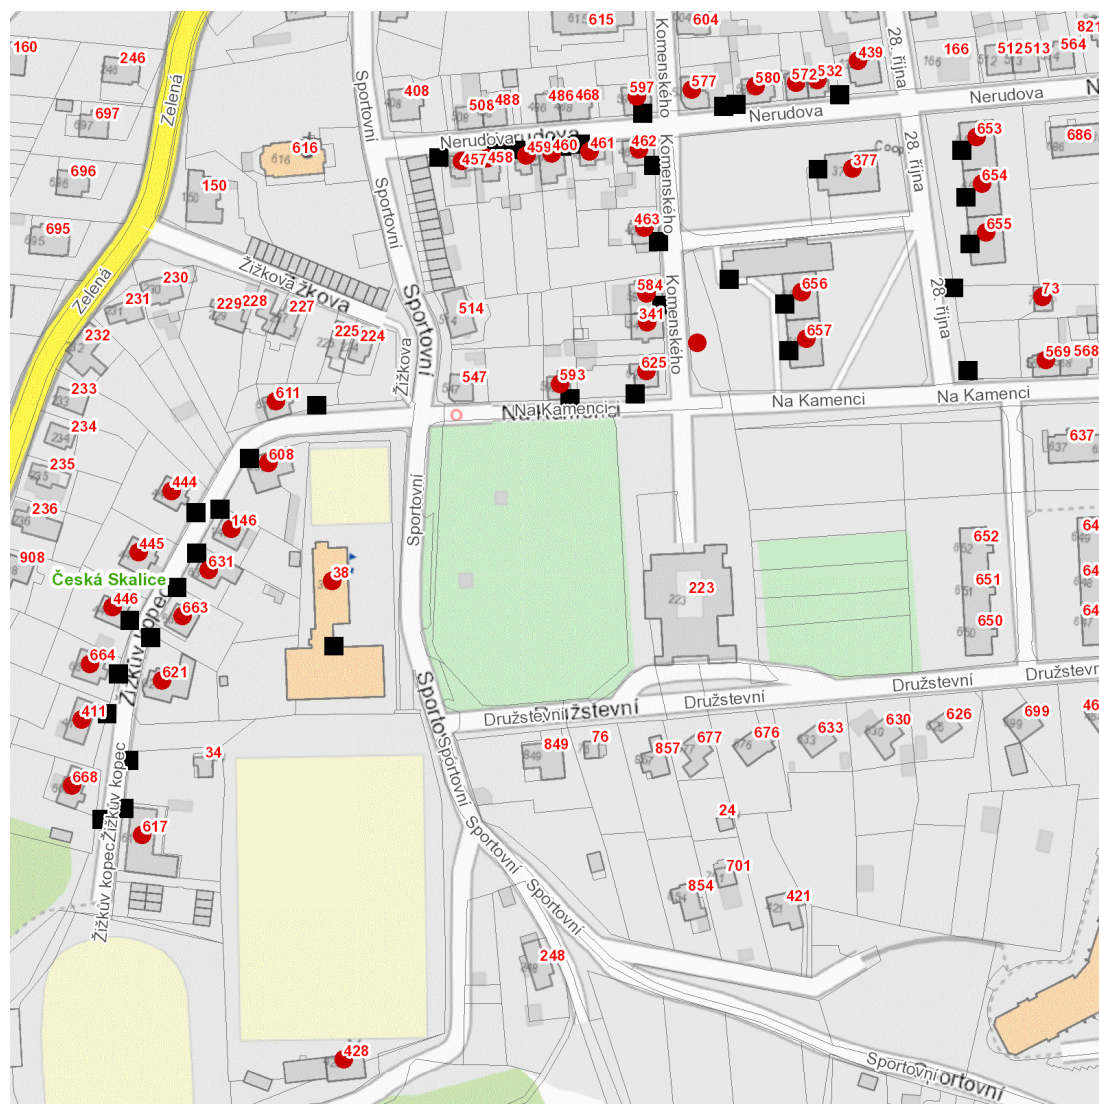

dne **1. 7. 2024** od **7:30** do **17:30** hodin

Plánovaná odstávka zahrnuje tyto lokality:**Česká Skalice (okres Náchod)**

28. října: č. p. 73, 377, 439, 653, 654, 655

Komenského: č. p. 341, 463, 577, 584, 597, 625, 656, 657

Na Kamenci: č. p. 569, 593

Nerudova: č. p. 457-462, 532, 572, 580

Sportovní: č. p. 38, 428

Žižkův kopec: č. p. 146, 411, 444, 445, 446, 608, 611, 617, 621, 631, 663, 664, 668

kat. území **Česká Skalice (kód 621684): parcelní č. 619/5**

dne 1. 7. 2024 od 7:30 do 17:30 hodin**Orientační mapový podklad odstávkou dotčených lokalit****VYSVĚTLIVKY**

- – adresy dotčené odstávkou elektřiny
- – místa připojení k elektrické síti dotčená odstávkou