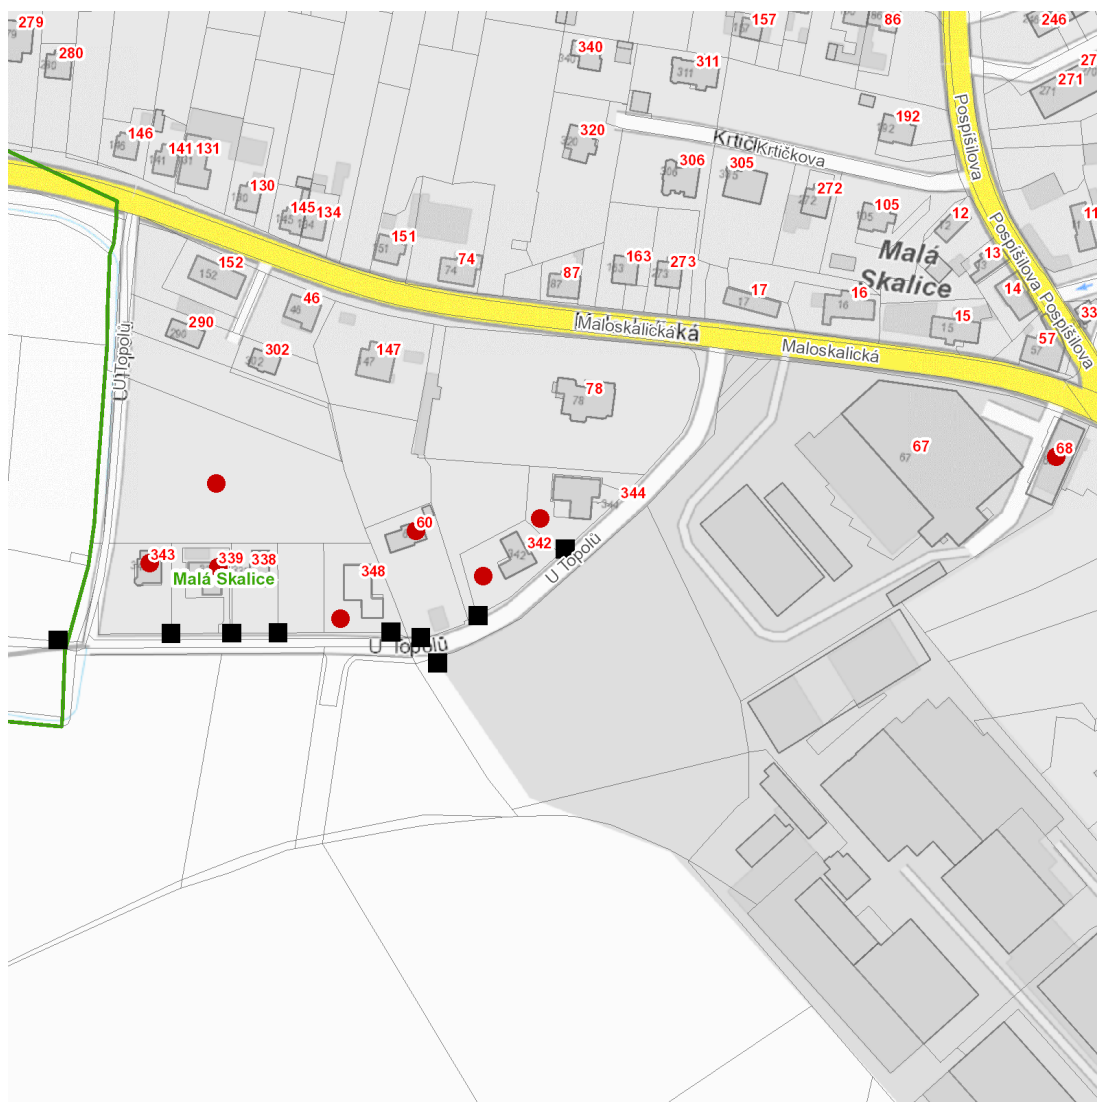

dne **31. 10. 2023** od **8:00** do **11:00** hodin

---

**Plánovaná odstávka zahrnuje tyto lokality:****Česká Skalice (okres Náchod)**část obce **Malá Skalice****Maloskalická: č. p. 68****U Topolů: č. p. 60, 339, 343**kat. území **Malá Skalice** (kód **621692**): **parcelní č. 56/11, 56/12, 310/11, 310/25**

### Orientační mapový podklad odstávkou dotčených lokalit

#### VYSVĚTLIVKY

- – adresy dotčené odstávkou elektřiny
- – místa připojení k elektrické síti dotčená odstávkou