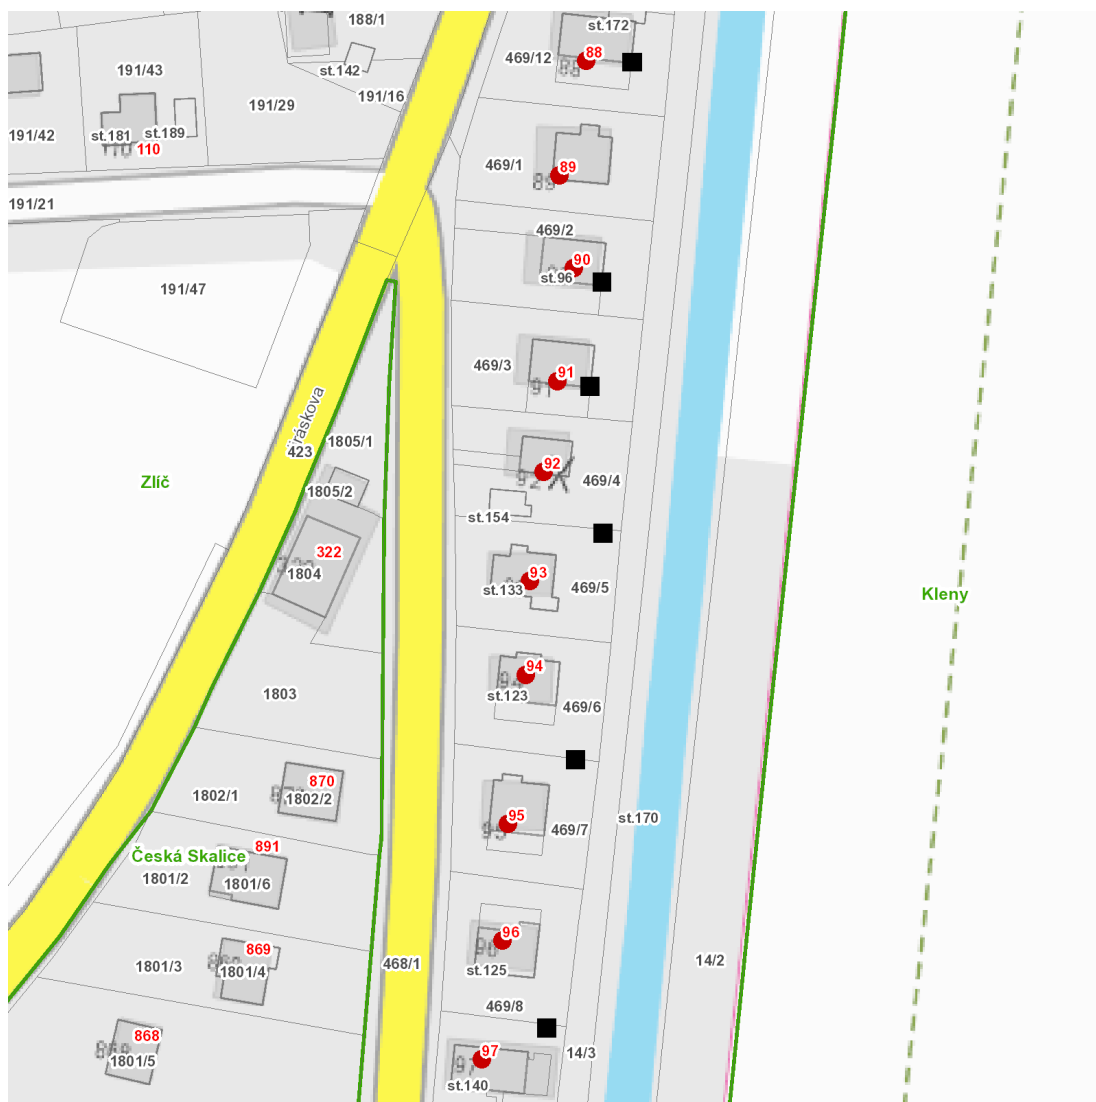

dne **15. 9. 2022** od **7:30** do **11:30** hodin

Plánovaná odstávka zahrnuje tyto lokality:**Česká Skalice** (okres Náchod)část obce **Zlič**

č. p. 88-97

UPOZORNĚNÍ

Dotčené zařízení distribuční soustavy je nutné i v době odstávky považovat za zařízení pod napětím, a proto vás žádáme o dodržení všech zásad bezpečnosti a provedení opatření potřebných k zamezení případných škod na zdraví a majetku. | Provozovatelé výroben elektřiny jsou povinni zajistit přerušení dodávky elektřiny z výroby do vypnutého úseku distribuční soustavy.

dne 15. 9. 2022 od 7:30 do 11:30 hodin**Orientační mapový podklad odstávkou dotčených lokalit****VYSVĚTLIVKY**

- – adresy dotčené odstávkou elektřiny
- – místa připojení k elektrické síti dotčená odstávkou