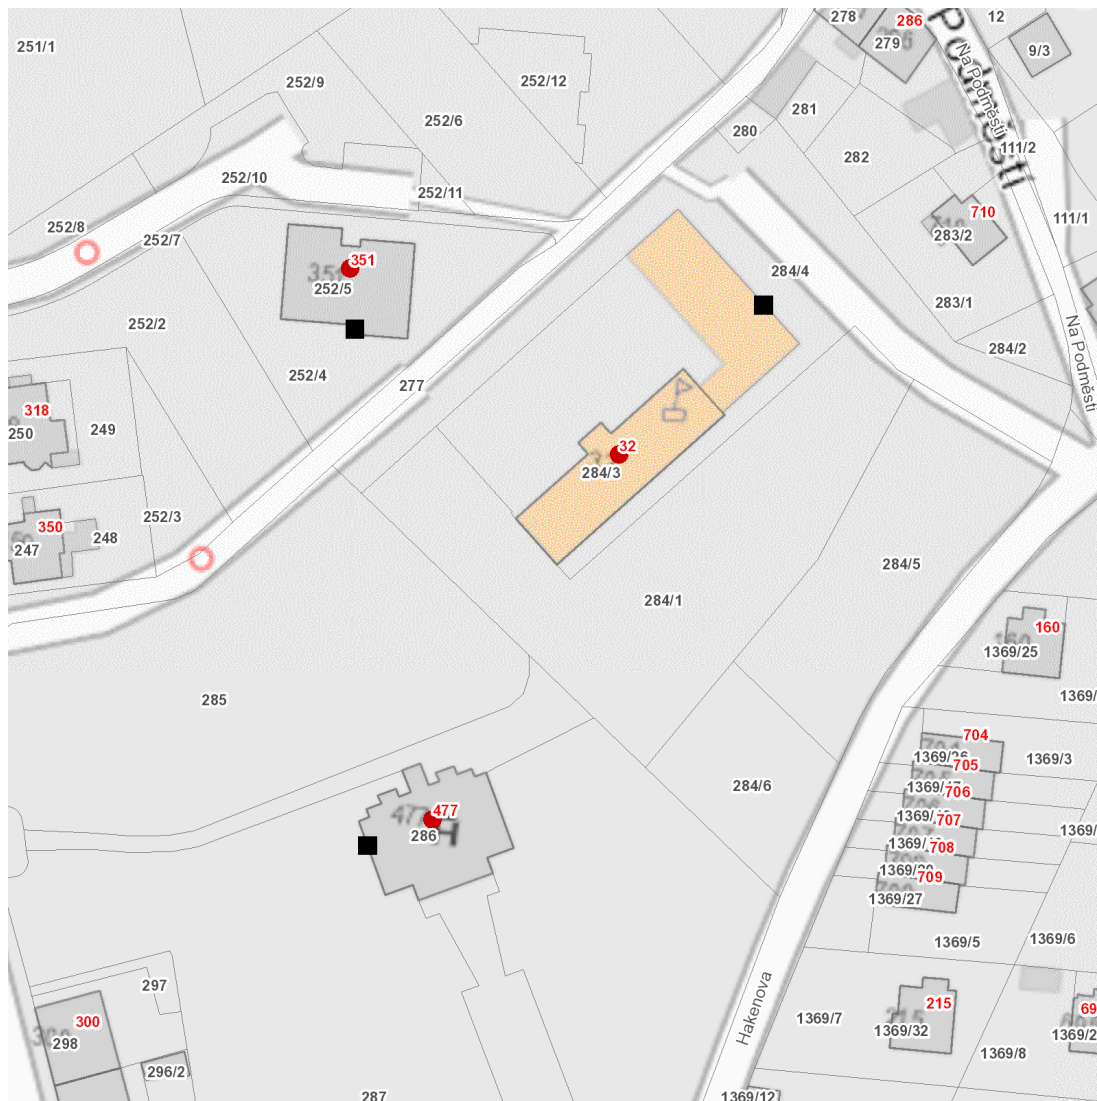

dne **6. 5. 2025** od **9:30** do **15:30** hodin

---

**Plánovaná odstávka zahrnuje tyto lokality:****Česká Skalice (okres Náchod)**

Křenkova: č. p. 351, 477

Na Podměstí: č. p. 32

---

**UPOZORNĚNÍ**

**Dotčené zařízení distribuční soustavy je nutné i v době odstávky považovat za zařízení pod napětím**, a proto vás žádáme o dodržení všech zásad bezpečnosti a provedení opatření potřebných k zamezení případných škod na zdraví a majetku. | Provozovatelé výroben elektřiny jsou povinni zajistit přerušení dodávky elektřiny z výroby do vypnutého úseku distribuční soustavy.

**dne 6. 5. 2025 od 9:30 do 15:30 hodin****Orientační mapový podklad odstávkou dotčených lokalit****VYSVĚTLIVKY**

- – adresy dotčené odstávkou elektřiny
- – místa připojení k elektrické síti dotčená odstávkou